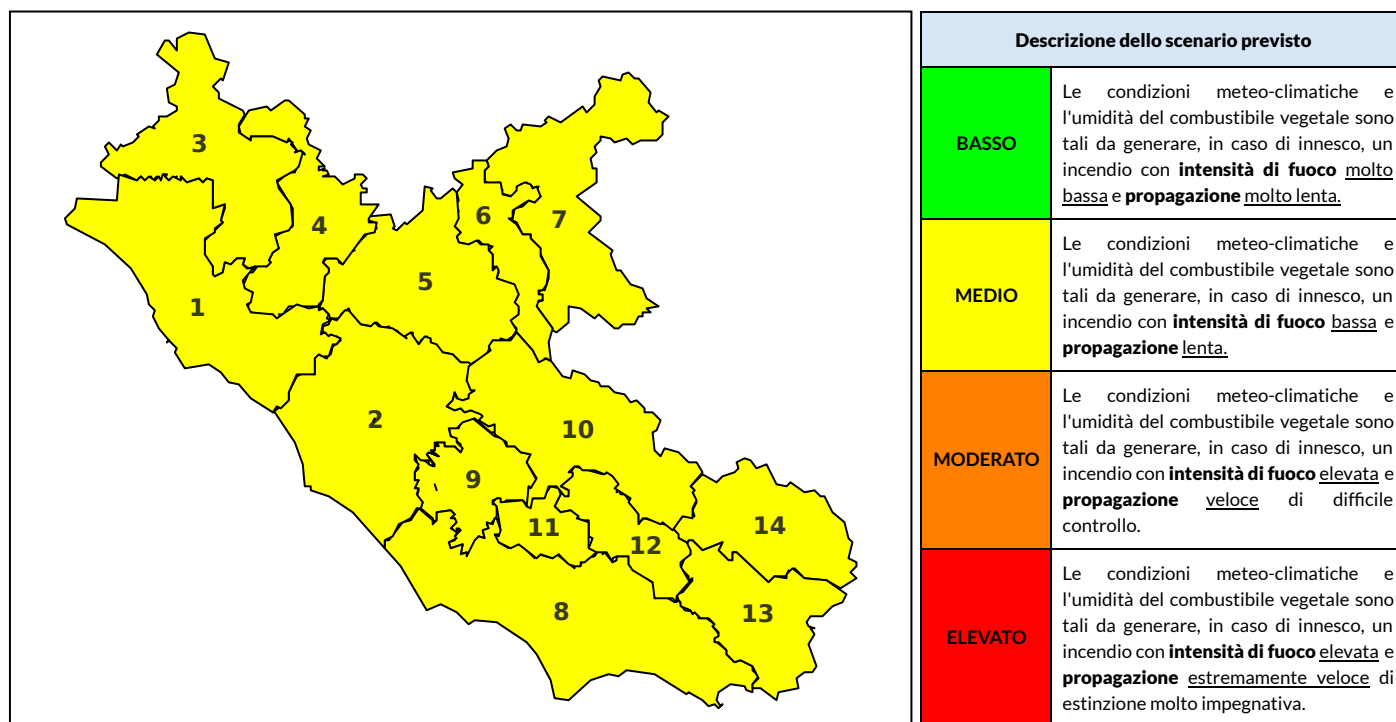

### Previsioni per oggi 4-6-2022

Livello di pericolosità da incendio boschivo per Zona di Allerta AIB

Bollettino emesso nel periodo della campagna AIB Lazio sulla base del modello previsionale RISICOLazio, sviluppato in collaborazione con Fondazione CIMA, che fornisce un supporto per la valutazione della Pericolosità da incendio boschivo aggregata sulle Zone di Allerta AIB, approvate come parte integrante del Piano AIB Lazio 2020-2022 con DGR n° 270 del 15/05/2020. Il dettaglio della distribuzione dei Comuni nelle Zone AIB è consultabile al link [https://protezionecivile.regione.lazio.it/zone\\_allerta\\_aib\\_comuni/](https://protezionecivile.regione.lazio.it/zone_allerta_aib_comuni/). Le Norme Comportamentali per la popolazione sono consultabili al link [https://protezionecivile.regione.lazio.it/norme\\_comportamentali\\_aib/](https://protezionecivile.regione.lazio.it/norme_comportamentali_aib/).

Zona AIB	1	2	3	4	5	6	7	8	9	10	11	12	13	14
Livello Pericolosità	MEDIO	MEDIO	MEDIO	MEDIO	MEDIO	MEDIO	BASSO	MEDIO	MEDIO	MEDIO	MEDIO	MEDIO	MEDIO	MEDIO

NOTE

Zona AIB	1	2	3	4	5	6	7	8	9	10	11	12	13	14
Livello Pericolosità	MEDIO	MEDIO	MEDIO	MEDIO	MEDIO	MEDIO	MEDIO	MEDIO	MEDIO	MEDIO	MEDIO	MEDIO	MEDIO	MEDIO