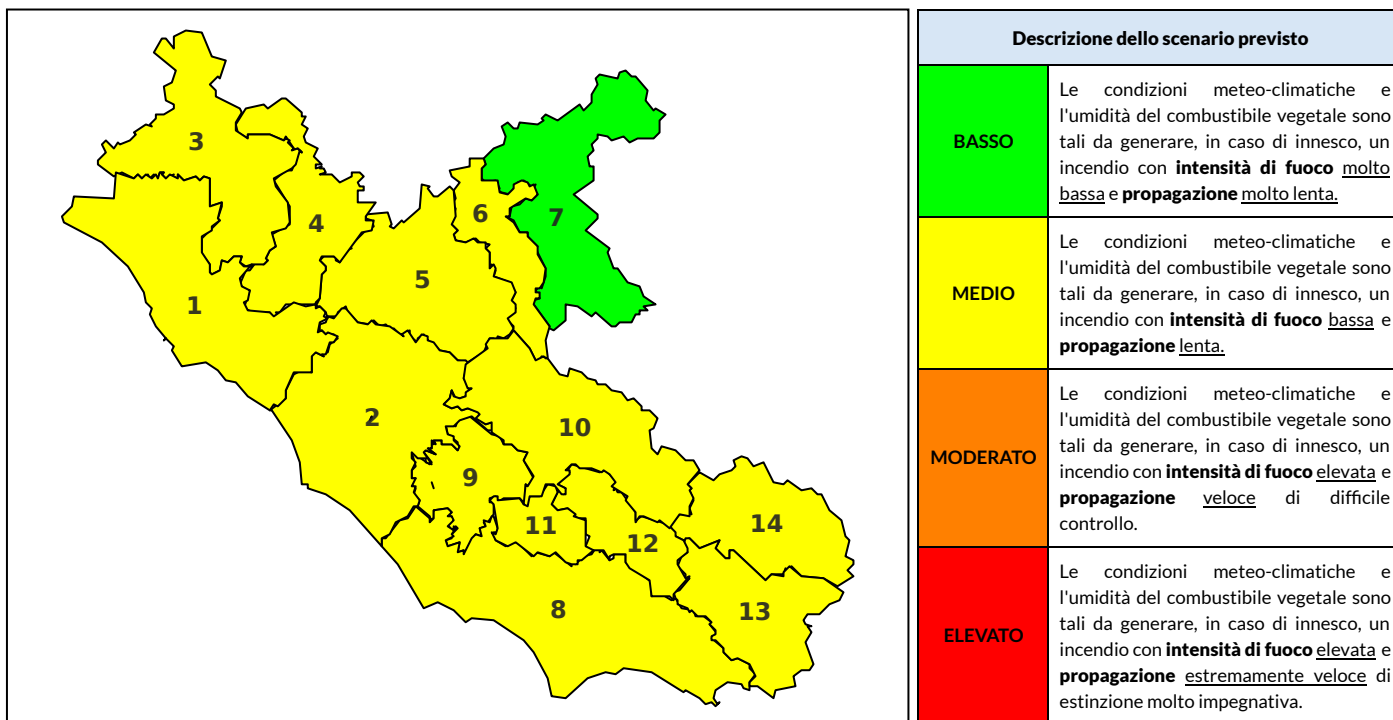

## BOLLETTINO DI PERICOLOSITA' DA INCENDI BOSCHIVI

### Previsioni per oggi 4-6-2022

Livello di pericolosità da incendio boschivo per Zona di Allerta AIB

Bollettino emesso nel periodo della campagna AIB Lazio sulla base del modello previsionale RISICOLazio, sviluppato in collaborazione con Fondazione CIMA, che fornisce un supporto per la valutazione della Pericolosità da incendio boschivo aggregata sulle Zone di Allerta AIB, approvate come parte integrante del Piano AIB Lazio 2020-2022 con DGR n° 270 del 15/05/2020. Il dettaglio della distribuzione dei Comuni nelle Zone AIB è consultabile al link [https://protezionecivile.regione.lazio.it/zone\\_allerta\\_aib\\_comuni/](https://protezionecivile.regione.lazio.it/zone_allerta_aib_comuni/). Le Norme Comportamentali per la popolazione sono consultabili al link [https://protezionecivile.regione.lazio.it/norme\\_comportamentali\\_aib/](https://protezionecivile.regione.lazio.it/norme_comportamentali_aib/).

Zona AIB	1	2	3	4	5	6	7	8	9	10	11	12	13	14
Livello Pericolosità	MEDIO	MEDIO	MEDIO	MEDIO	MEDIO	MEDIO	BASSO	MEDIO	MEDIO	MEDIO	MEDIO	MEDIO	MEDIO	MEDIO

NOTE